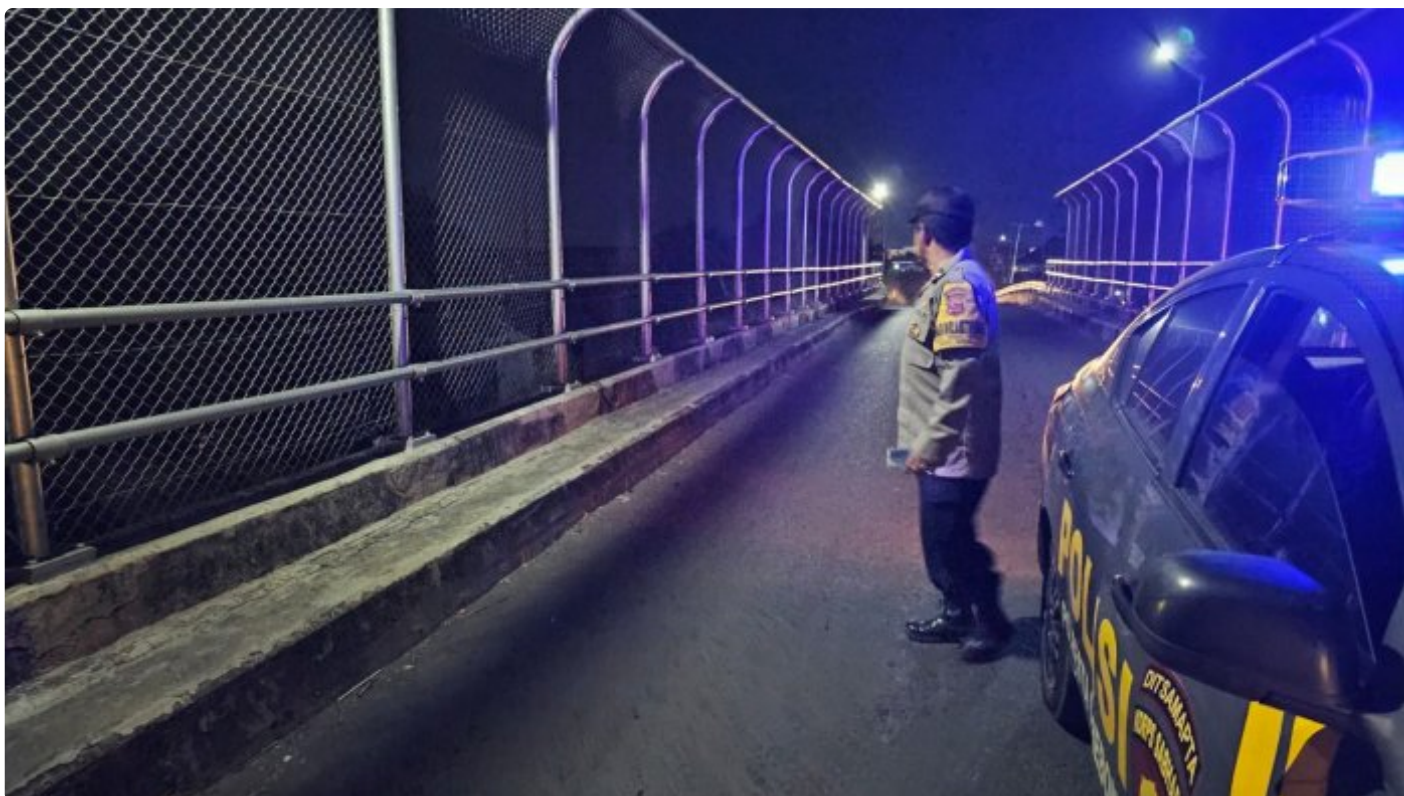

POLSEK

Patroli Malam, Polsek Weru Sasar Jalan Fly Over dan Titik Rawan Kriminalitas.

Panji R - CIREBON.POLSEK.ID

Sep 27, 2023 - 10:52

CIREBON - Dalam upaya untuk meningkatkan keamanan dan mengurangi tingkat kejahatan di wilayahnya, anggota Polsek Weru telah melaksanakan patroli malam di jalur-jalur yang dikenal sebagai titik rawan kejahatan. Langkah ini merupakan bagian dari strategi proaktif kepolisian untuk melindungi masyarakat dari potensi risiko kriminalitas, Rabu (27-09-2023).

Unit Samapta Polsek Weru secara konsisten melakukan patroli malam di titik-titik yang telah diidentifikasi sebagai area rawan kejahatan.

“Kita melakukan pemantauan cermat terhadap aktivitas yang mencurigakan dan berinteraksi langsung dengan warga setempat untuk mengumpulkan informasi dan masukan mengenai situasi keamanan.” ucapnya.

Kapolsek Weru, Kompol Sudarman menyadari pentingnya keterlibatan langsung dengan masyarakat dalam menjaga keamanan.

“Oleh karena itu, anggota kami tidak hanya melakukan patroli, tetapi juga berinteraksi dengan warga setempat untuk memahami kekhawatiran dan kebutuhan mereka.” tutup Kapolsek.